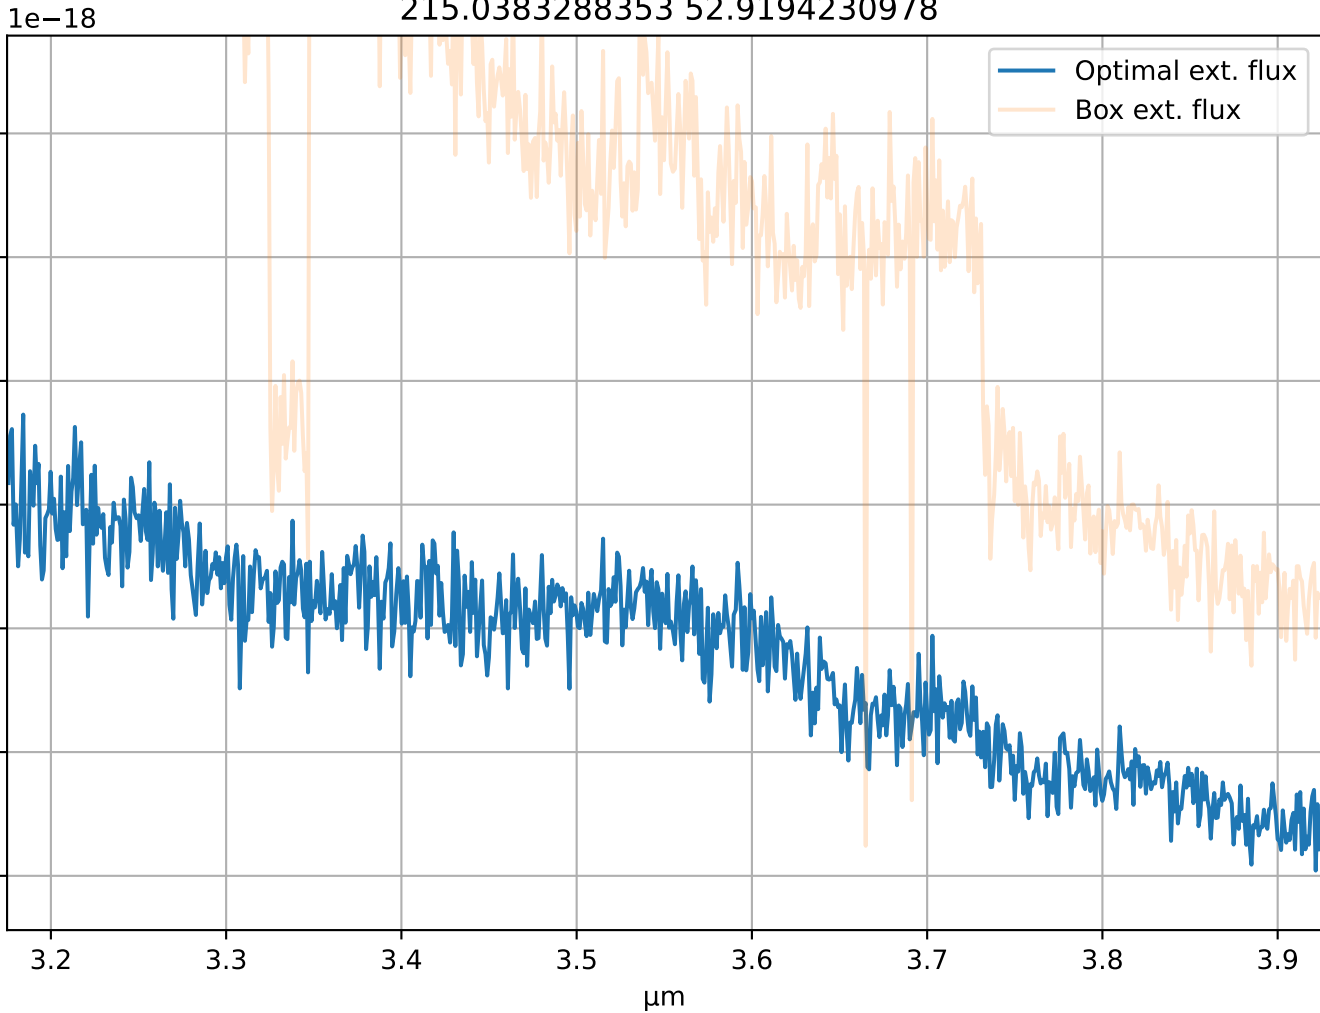

jw01345015 GRISM 14940 AB:-7.40
215.0383288353 52.9194230978

25
20
15
10
5
0

0 5 10 15 20 25 30