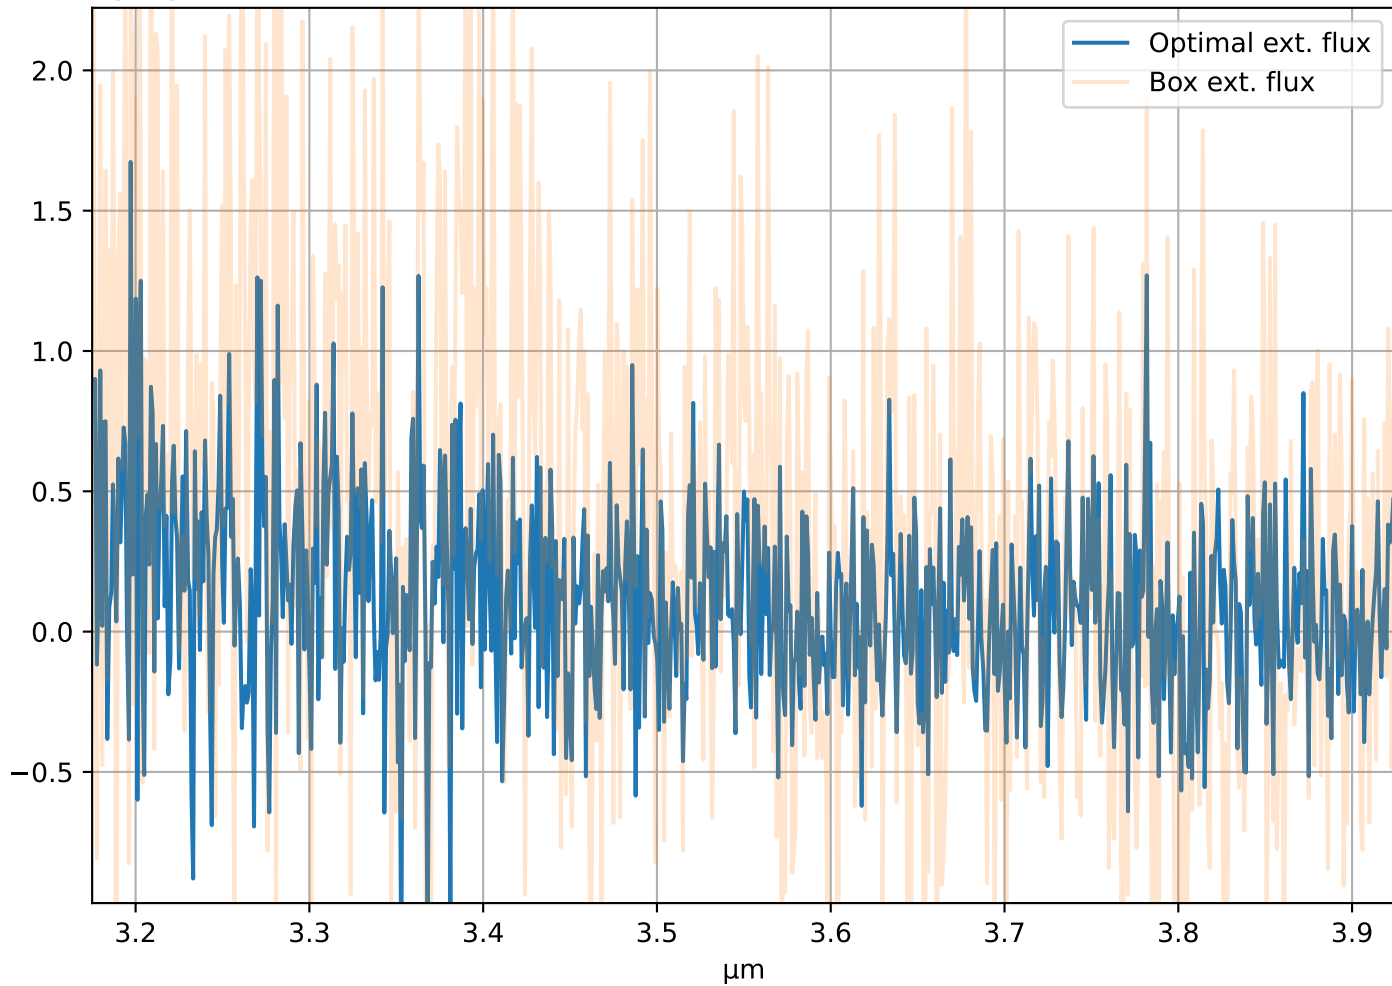

jw01345016 GRISMR 5331 AB:-1.76  
215.0958952728 52.9325310716

1e-19

12

10

8

6

4

2