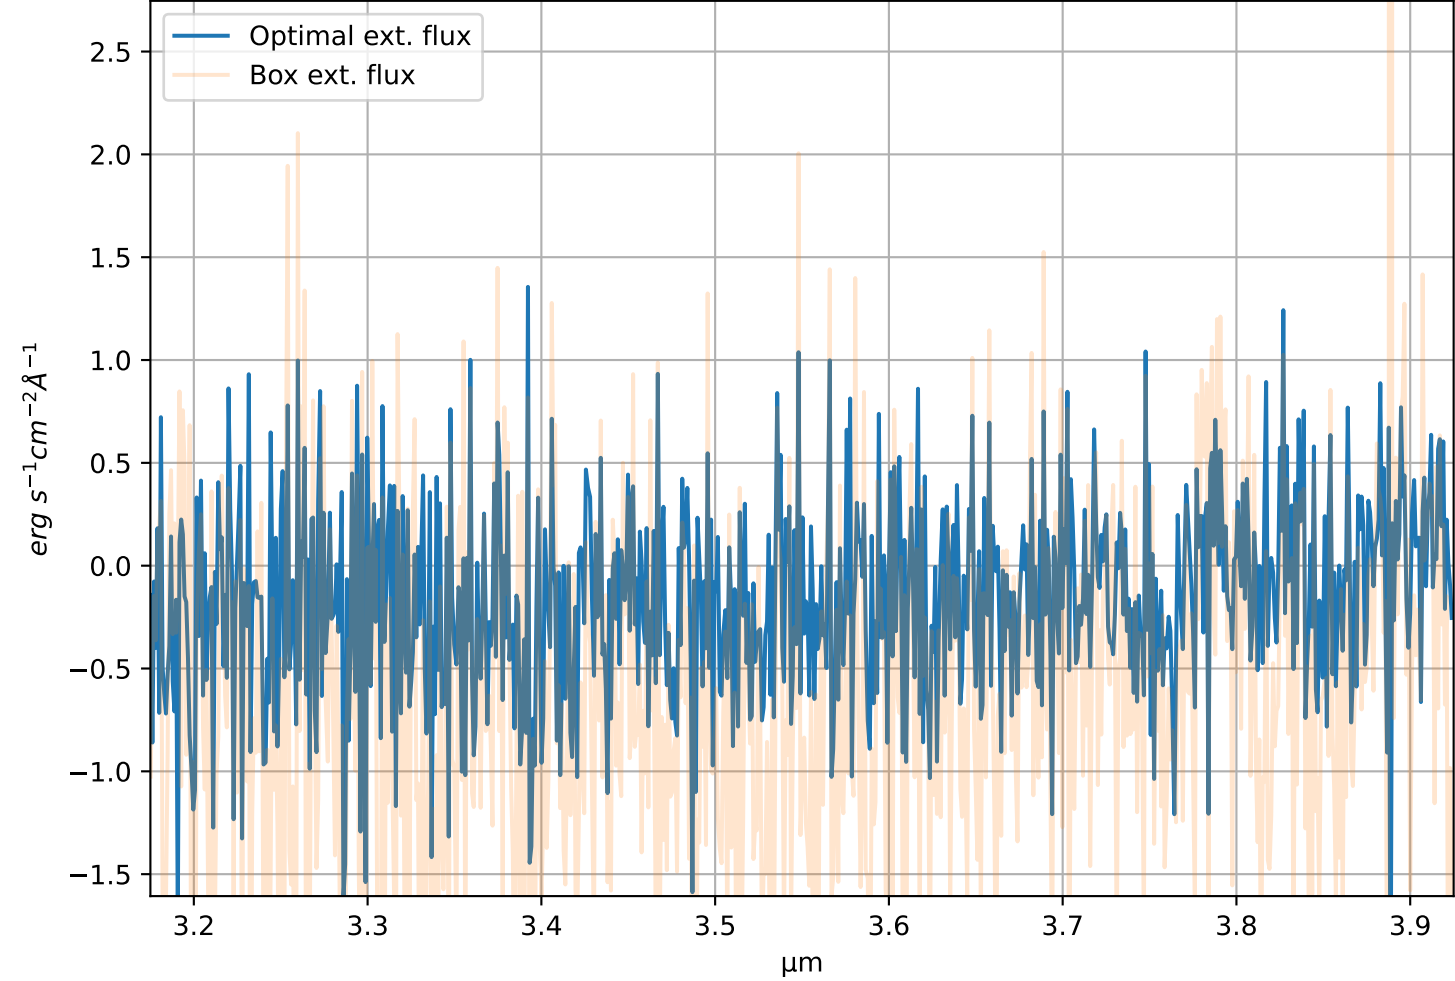

jw01345016 GRISMR 4481 AB:-2.40
215.1433802303 52.9639225173

1e-19

14

12

10

8

6

4