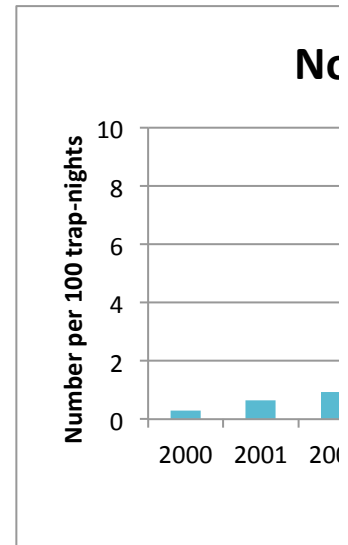

Non-target by-catch

Year	Numbers	Sites	trap-nights	Rate (number per 100 trap-night)
2000	17	13	5855	0.290
2001	34	11	5336	0.637
2002	67	14	7115	0.942
2003	52	14	6585	0.790
2004	85	15	6630	1.282
2005	49	15	7181	0.682
2006	102	16	10955	0.931
2007	38	16	7670	0.495
2008	9	10	4340	0.207
2009	17	7	3347	0.508
2010	17	8	3633	0.468
2011	13	1	697	1.865
				0.758